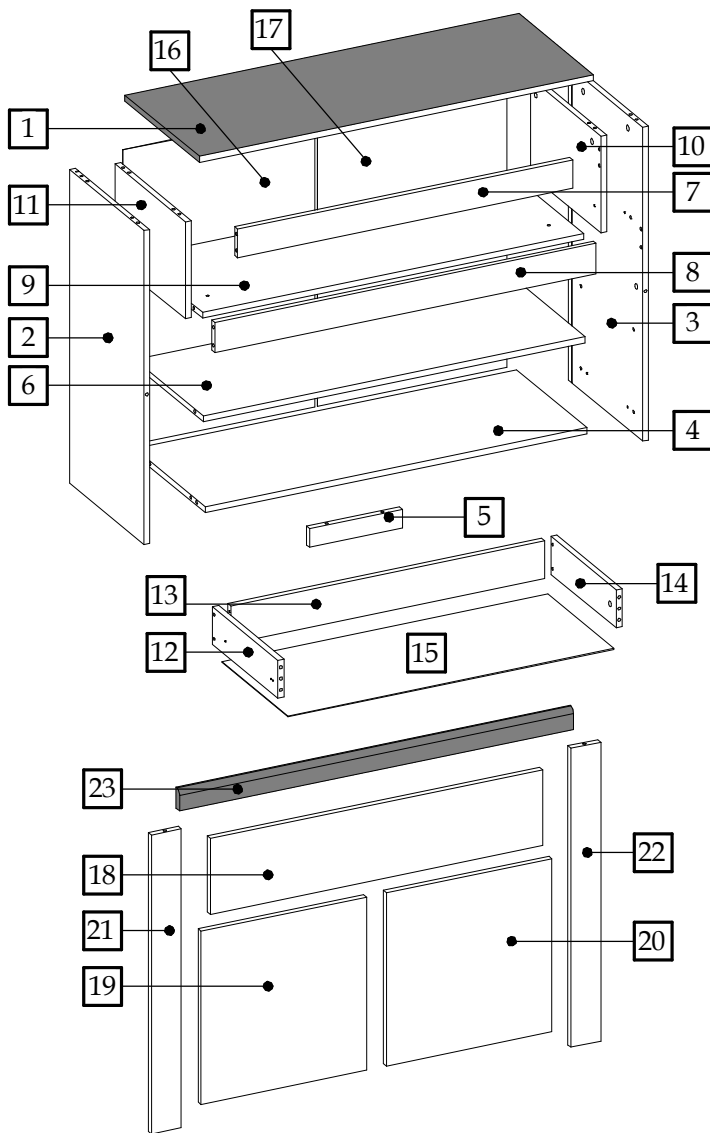

VIGO

Typ G

Element symbol	Measurements				Code	Paket
1	1060	399	16	1	1004	2/2
2	829	399	16	1	1002	1/2
3	829	399	16	1	1003	1/2
4	1026	379	16	1	1005	2/2
5	250	50	16	1	1007	2/2
6	1026	379	16	1	1008	2/2
7	898	75	16	1	1019	2/2
8	1026	80	16	1	1011	2/2
9	1026	362.5	16	1	1001	2/2
10	256	378.5	16	1	1012	1/2
11	256	378.5	16	1	1013	1/2
12	350	100	16	1	1015/2015	1/2
13	840.5	100	16	1	1016	2/2
14	350	100	16	1	1017/2017	1/2
15	872	355	3	1	N/A	2/2
16	784	519	3	1	1042_v	1/2
17	784	519	3	1	N/A	1/2
18	896	202	16	1	1010/3001	2/2
19	459	447	16	1	1011/3002	1/2
20	459	447	16	1	1011/3003	1/2
21	792	82	16	1	1008/3004	1/2
22	792	82	16	1	1008/3005	2/2
23	1062	56	19	1	1012/3006	2/2

2

3

4

5

6

7