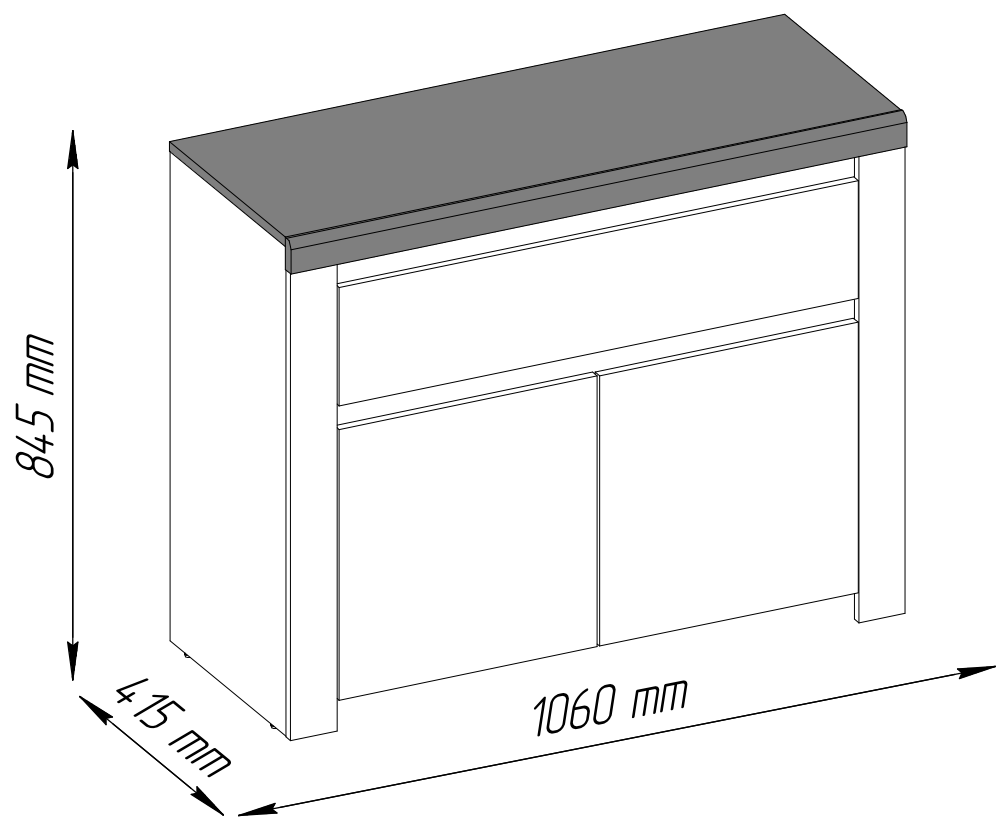

VIGO

Typ G

Element symbol	Measurements				Code	Paket
1	1060	399	16	1	1004	2/2
2	829	399	16	1	1002	1/2
3	829	399	16	1	1003	1/2
4	1026	379	16	1	1005	2/2
5	250	50	16	1	1007	2/2
6	1026	379	16	1	1008	2/2
7	898	75	16	1	1019	2/2
8	1026	80	16	1	1011	2/2
9	1026	362.5	16	1	1001	2/2
10	256	378.5	16	1	1012	1/2
11	256	378.5	16	1	1013	1/2
12	350	100	16	1	1015/2015	1/2
13	840.5	100	16	1	1016	2/2
14	350	100	16	1	1017/2017	1/2
15	872	355	3	1	N/A	2/2
16	784	519	3	1	1042_v	1/2
17	784	519	3	1	N/A	1/2
18	896	202	16	1	1010/3001	2/2
19	459	447	16	1	1011/3002	1/2
20	459	447	16	1	1011/3003	1/2
21	792	82	16	1	1008/3004	1/2
22	792	82	16	1	1008/3005	2/2
23	1062	56	19	1	1012/3006	2/2