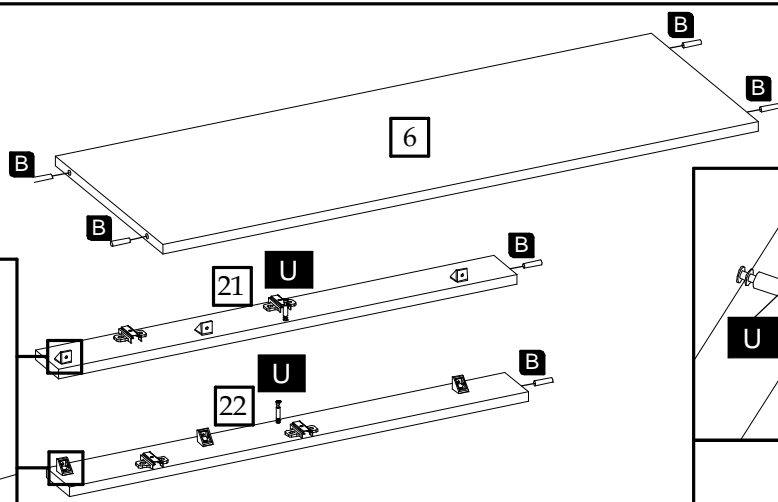

VIGO

Typ G

Element symbol	Measurements				Code	Paket
1	1060	399	16	1	1004	2/2
2	829	399	16	1	1002	1/2
3	829	399	16	1	1003	1/2
4	1026	379	16	1	1005	2/2
5	250	50	16	1	1007	2/2
6	1026	379	16	1	1008	2/2
7	898	75	16	1	1019	2/2
8	1026	80	16	1	1011	2/2
9	1026	362.5	16	1	1001	2/2
10	256	378.5	16	1	1012	1/2
11	256	378.5	16	1	1013	1/2
12	350	100	16	1	1015/2015	1/2
13	840.5	100	16	1	1016	2/2
14	350	100	16	1	1017/2017	1/2
15	872	355	3	1	N/A	2/2
16	784	519	3	1	1042_v	1/2
17	784	519	3	1	N/A	1/2
18	896	202	16	1	1010/3001	2/2
19	459	447	16	1	1011/3002	1/2
20	459	447	16	1	1011/3003	1/2
21	792	82	16	1	1008/3004	1/2
22	792	82	16	1	1008/3005	2/2
23	1062	56	19	1	1012/3006	2/2

2

3

4

5

6

7