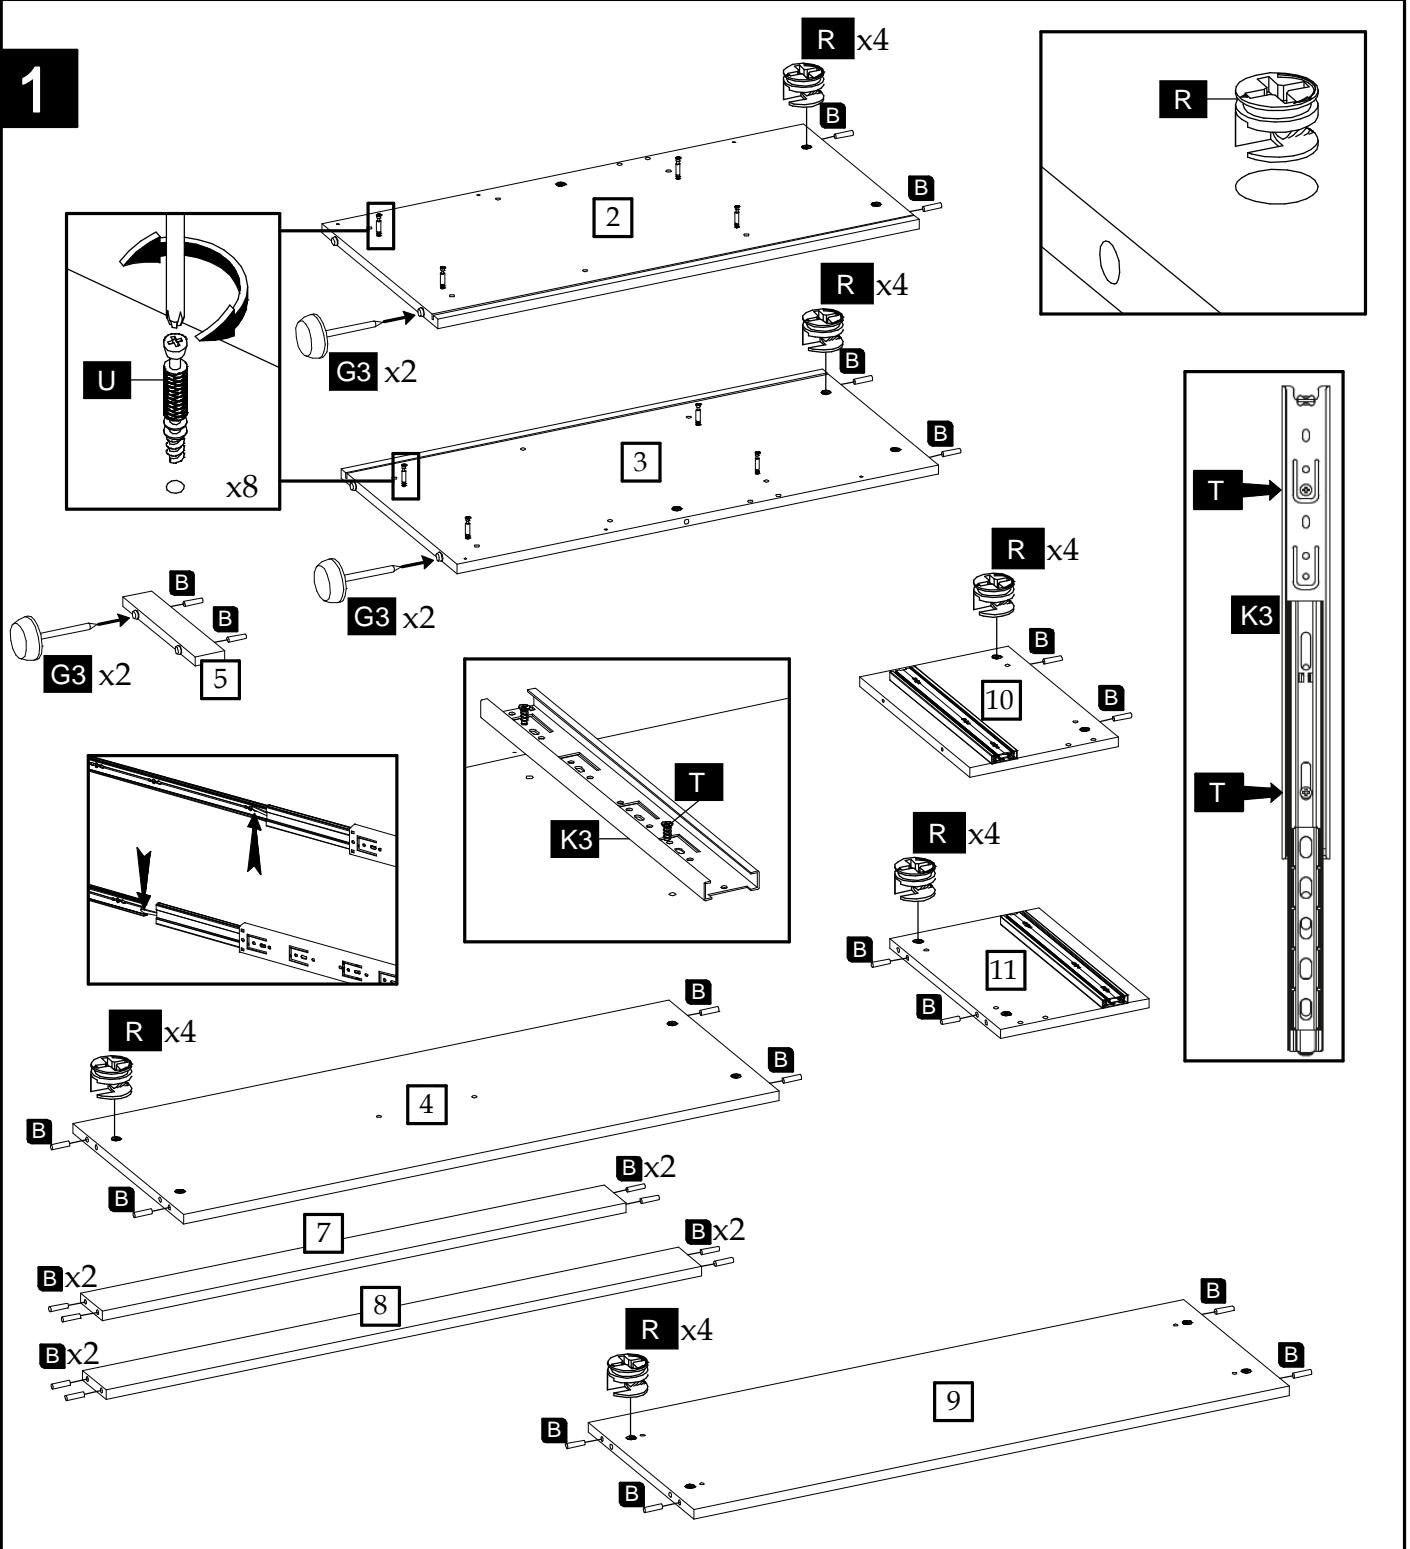

VIGO

Typ G

Element symbol	Measurements				Code	Paket
1	1060	399	16	1	1004	2/2
2	829	399	16	1	1002	1/2
3	829	399	16	1	1003	1/2
4	1026	379	16	1	1005	2/2
5	250	50	16	1	1007	2/2
6	1026	379	16	1	1008	2/2
7	898	75	16	1	1019	2/2
8	1026	80	16	1	1011	2/2
9	1026	362.5	16	1	1001	2/2
10	256	378.5	16	1	1012	1/2
11	256	378.5	16	1	1013	1/2
12	350	100	16	1	1015/2015	1/2
13	840.5	100	16	1	1016	2/2
14	350	100	16	1	1017/2017	1/2
15	872	355	3	1	N/A	2/2
16	784	519	3	1	1042_v	1/2
17	784	519	3	1	N/A	1/2
18	896	202	16	1	1010/3001	2/2
19	459	447	16	1	1011/3002	1/2
20	459	447	16	1	1011/3003	1/2
21	792	82	16	1	1008/3004	1/2
22	792	82	16	1	1008/3005	2/2
23	1062	56	19	1	1012/3006	2/2

2

3

4

5

6

7