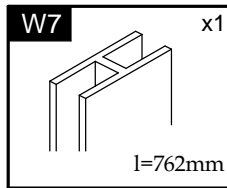

VIGO

Typ G

Element symbol	Measurements				Code	Paket
1	1060	399	16	1	1004	2/2
2	829	399	16	1	1002	1/2
3	829	399	16	1	1003	1/2
4	1026	379	16	1	1005	2/2
5	250	50	16	1	1007	2/2
6	1026	379	16	1	1008	2/2
7	898	75	16	1	1019	2/2
8	1026	80	16	1	1011	2/2
9	1026	362.5	16	1	1001	2/2
10	256	378.5	16	1	1012	1/2
11	256	378.5	16	1	1013	1/2
12	350	100	16	1	1015/2015	1/2
13	840.5	100	16	1	1016	2/2
14	350	100	16	1	1017/2017	1/2
15	872	355	3	1	N/A	2/2
16	784	519	3	1	1042_v	1/2
17	784	519	3	1	N/A	1/2
18	896	202	16	1	1010/3001	2/2
19	459	447	16	1	1011/3002	1/2
20	459	447	16	1	1011/3003	1/2
21	792	82	16	1	1008/3004	1/2
22	792	82	16	1	1008/3005	2/2
23	1062	56	19	1	1012/3006	2/2