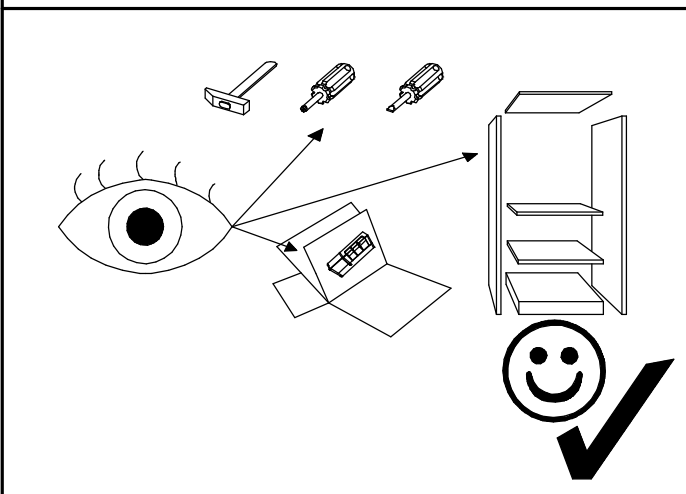

VIGO

Typ G

Element symbol	Measurements				Code	Paket
1	1060	399	16	1	1004	2/2
2	829	399	16	1	1002	1/2
3	829	399	16	1	1003	1/2
4	1026	379	16	1	1005	2/2
5	250	50	16	1	1007	2/2
6	1026	379	16	1	1008	2/2
7	898	75	16	1	1019	2/2
8	1026	80	16	1	1011	2/2
9	1026	362.5	16	1	1001	2/2
10	256	378.5	16	1	1012	1/2
11	256	378.5	16	1	1013	1/2
12	350	100	16	1	1015/2015	1/2
13	840.5	100	16	1	1016	2/2
14	350	100	16	1	1017/2017	1/2
15	872	355	3	1	N/A	2/2
16	784	519	3	1	1042_v	1/2
17	784	519	3	1	N/A	1/2
18	896	202	16	1	1010/3001	2/2
19	459	447	16	1	1011/3002	1/2
20	459	447	16	1	1011/3003	1/2
21	792	82	16	1	1008/3004	1/2
22	792	82	16	1	1008/3005	2/2
23	1062	56	19	1	1012/3006	2/2