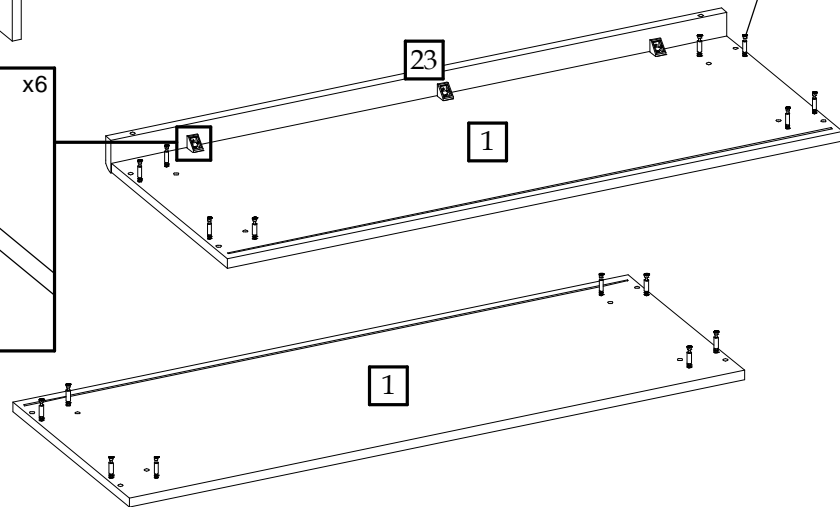

VIGO

Typ G

Element symbol	Measurements				Code	Paket
1	1060	399	16	1	1004	2/2
2	829	399	16	1	1002	1/2
3	829	399	16	1	1003	1/2
4	1026	379	16	1	1005	2/2
5	250	50	16	1	1007	2/2
6	1026	379	16	1	1008	2/2
7	898	75	16	1	1019	2/2
8	1026	80	16	1	1011	2/2
9	1026	362.5	16	1	1001	2/2
10	256	378.5	16	1	1012	1/2
11	256	378.5	16	1	1013	1/2
12	350	100	16	1	1015/2015	1/2
13	840.5	100	16	1	1016	2/2
14	350	100	16	1	1017/2017	1/2
15	872	355	3	1	N/A	2/2
16	784	519	3	1	1042_v	1/2
17	784	519	3	1	N/A	1/2
18	896	202	16	1	1010/3001	2/2
19	459	447	16	1	1011/3002	1/2
20	459	447	16	1	1011/3003	1/2
21	792	82	16	1	1008/3004	1/2
22	792	82	16	1	1008/3005	2/2
23	1062	56	19	1	1012/3006	2/2

2

3

4

5

6

7